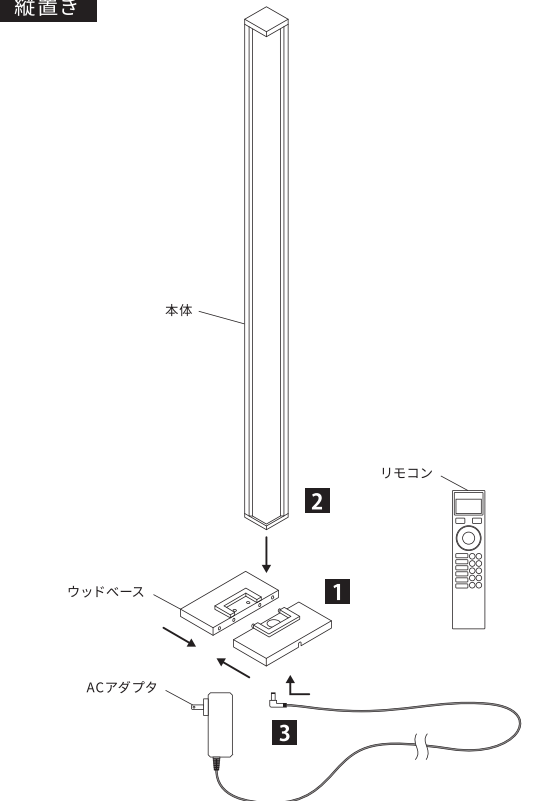

縦置き

横置き

■ 縦置きの組み立て方法

- 1 ウッドベースをダボに合わせて取り付けます。
- 2 ウッドベースの穴と本体のコネクタを合わせて設置します。
- 3 本体コネクタにACアダプタを付け、コンセントを差し込みます。

※濡れた手で触れないようご注意ください。
- 4 リモコンを操作して点灯・消灯をご確認ください。
 ※リモコンの操作方法は別途説明書をご確認ください

■ 横置きの組み立て方法

- ウッドベースを分割し、本体を横にして乗せます。ACアダプタは本体に直接差し込みます。
-