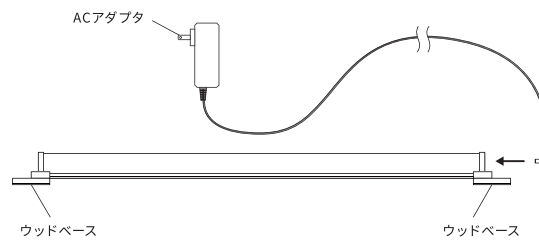

縦置き

横置き

■ 縦置きの組み立て方法

- 1 ウッドベースをダボに合わせて取り付けます。
- 2 ウッドベースの穴と本体のコネクタを合わせて設置します。
- 3 本体コネクタにACアダプタを付け、コンセントを差し込みます。

※濡れた手で触れないようご注意ください。
- 4 リモコンを操作して点灯・消灯をご確認ください。
 ※リモコンの操作方法は別途説明書をご確認ください

■ 横置きの組み立て方法

- ウッドベースを分割し、本体を横にして乗せます。ACアダプタは本体に直接差し込みます。
-