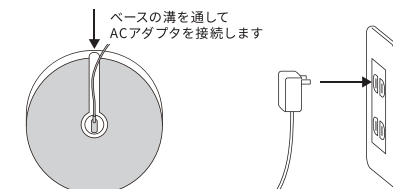

- 器具、ランプは水洗いしないでください。

【ご注意】

- ベンジン、シンナーなどの薬品で拭いたり、殺虫剤をかけたりしないでください。故障や色落ちの原因となります。
- 金属部分をクレンザーやたわしで磨かないでください。傷や腐食の原因となります。

■ 組立方法

1 ベースの穴と本体のコネクタを合わせて設置します。

2 本体コネクタにACアダプタを付け、コンセントを差し込みます。

※濡れた手で触れないようご注意ください。

3 リモコンを操作して点灯・消灯をご確認ください。

※リモコンの操作方法は別途説明書をご確認ください

■ リモコン操作について

本体はリモコンの「チャンネルボタン1」に登録されているため、本体の登録の必要なくご利用いただけます。
 操作方法の詳細については、別途同封のリモコン取扱説明書をご覧ください。

商品仕様 サイズ：直径200×高さ1040 (mm)
 重量：約1.2kg
 光源：1000lm LEDチップ仕様 (調光・調色可)
 電源：ACアダプタ
 専用リモコン付属
 ※単4電池は別売りとなります