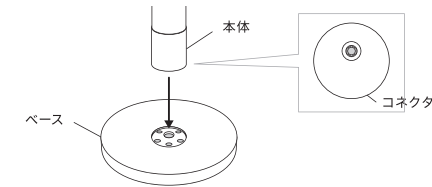

- 器具、ランプは水洗いしないでください。

【ご注意】

- ベンジン、シンナーなどの薬品で拭いたり、殺虫剤をかけたりしないでください。故障や色落ちの原因となります。
- 金属部分をクレンザーやたわしで磨かないでください。傷や腐食の原因となります。

■ 組立方法

1 ベースの穴と本体のコネクタを合わせて設置します。

2 本体コネクタにACアダプタを付け、コンセントを差し込みます。

※濡れた手で触れないようご注意ください。

3 リモコンを操作して点灯・消灯をご確認ください。

※リモコンの操作方法は別途説明書をご確認ください

■ リモコン操作について

本体はリモコンの「チャンネルボタン1」に登録されているため、本体の登録の必要なくご利用いただけます。
 操作方法の詳細については、別途同封のリモコン取扱説明書をご覧ください。

商品仕様 サイズ：直径200×高さ1040 (mm)
 重量：約1.2kg
 光源：1000lm LEDチップ仕様 (調光・調色可)
 電源：ACアダプタ
 専用リモコン付属
 ※単4電池は別売りとなります