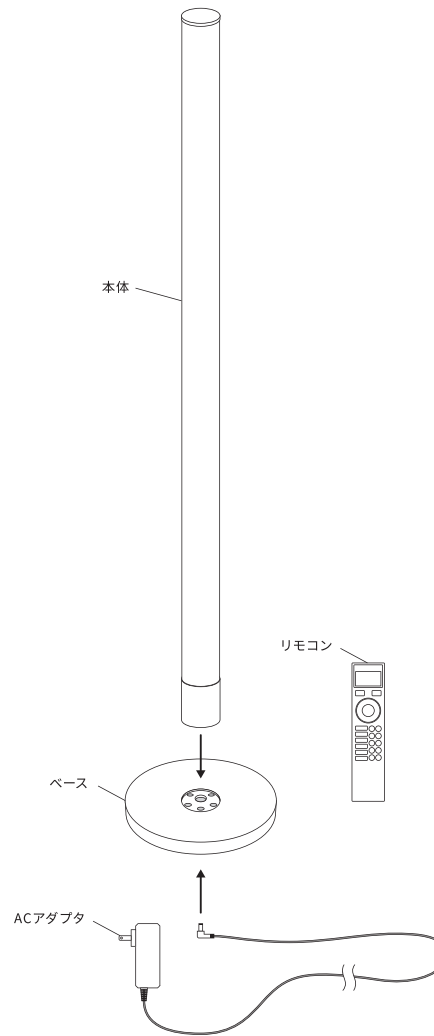

WEBからも説明書が確認できます
<https://beaubelle.shop/manual/>

この度は本製品をお買い上げいただき誠にありがとうございます。

- ご使用前に本書を必ずお読みになり正しくお使いください。
  お読みになった後は、いつでも取り出せるところに大切に保管してください。
- 「警告」「ご注意」を必ずお読みください。
- この商品を使用できるのは日本国内のみで、国外では使用できません。

【工務店・電気工事店様へ】 この取扱説明書は、設置後必ずお客様へお渡しください。

警告

■ 次のような場所には取り付けしないでください。

- 落下によるケガのおそれがあります。
- 補強のない薄い場所（ベニヤ板、石こうボードなど）
- 傾斜した場所

■ 次のような配線器具には取り付けしないでください。

1. 火災、感電、落下によるケガのおそれがあります。
   - がたついたり、破損しているもの
   - 斜めに取り付けられたもの
   - 配線だけのもの
   - 電源端子露出タイプ
2. 工事店、電気店に配線器具の交換をご依頼ください。
   (交換には資格が必要です)

■ 交流 100V 以外で使用しないでください。

- 過電圧を加えると加熱し、火災、感電のおそれがあります。

■ ランプは器具表示のものを使用してください。

- 間違った種類、ワット数のランプを使用すると火災のおそれがあります。

■ 異常を感じた場合は、速やかに電源を切ってください。

- 異常事態が収まったことを確認し、工事店、電気店にご相談ください。

■ 器具を改造したり、部品交換をしないでください。

- 火災、感電、落下のおそれがあります。

注意

■ 照明器具には寿命があります。

- 外観に寿命がなくとも、内部は劣化していきますので、定期的な点検・交換を行ってください。
- 点検せず長時間使い続けると稀に火災、感電、落下などに至る場合があります。
- ※1年に1回は自主点検を行ってください。

■ 点灯中、消灯直後にランプやその周辺を触らないでください。

- 火傷の原因となります。

■ 浴室などの湿気の多い場所や屋外で使用しないでください。

- 火災、感電の原因となります。
- ※この器具は防湿、防雨型ではありません。

■ 高温になるものを器具の間に置かないでください。
布や紙などの燃えやすいものを被せないでください。

- 火災の原因となります。

お手入れの仕方

■ 明るくご使用いただくために、6ヶ月ごとに照明器具のお掃除をしてください。

- 器具をお手入れする際は必ず電源を切ってください。
- シェードはぬるま湯、または中性洗剤を浸した布を回く絞ってから拭いてください。
- ウッドシェードは乾いた布で拭いてください。

【警告】

- 器具、ランプは水洗いしないでください。

【ご注意】

- ベンジン、シンナーなどの薬品で拭いたり、殺虫剤をかけたりしないでください。故障や色落ちの原因となります。
- 金属部分をクレンザーやたわしで磨かないでください。傷や腐食の原因となります。