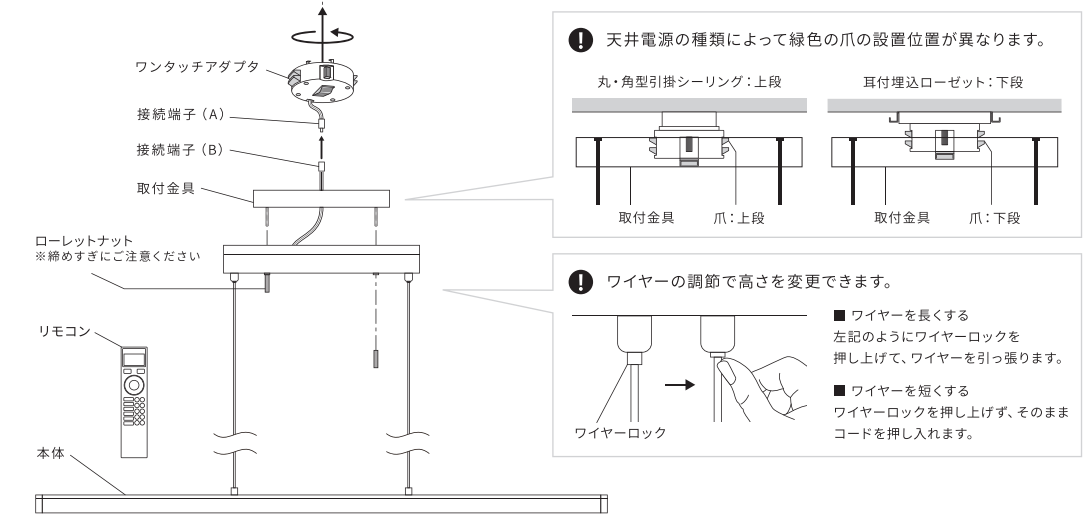

【警告】

- ・器具、ランプは水洗いしないでください。

【ご注意】

- ・ベンジン、シンナーなどの薬品で拭いたり、殺虫剤をかけたらないでください。故障や色落ちの原因となります。
- ・金属部分をクレンザーやたわしで磨かないでください。傷や腐食の原因となります。

⚠️ 天井の配線器具をご確認ください

天井面に左図のような配線器具（引掛シーリング）が設置してあれば取り付けが可能です。付いていない場合は、電気工事店にご相談ください。

< 天井電源の種類 >

❗ 天井電源の種類によって緑色の爪の設置位置が異なります。

❗ ワイヤーの調節で高さを変更できます。

- 1 本体からローレットナットを取り外し、取付金具とワンタッチアダプタをフランジカバーから外します。
- 2 ワンタッチアダプタを天井電源へ取り付け、図のように取付金具をはめ込みます。緑色の爪がしっかり引っかかっているのを確認し、緑ボタンをロックします。
- 3 アダプタの接続端子 (A) と本体の接続端子 (B) を繋ぎ本体をローレットナットで固定します。
- 4 リモコンを操作して点灯・消灯をご確認ください。
※リモコンの操作方法は別途説明書をご確認ください

■ リモコン操作について

本体はリモコンの「チャンネルボタン1」に登録されているため、本体の登録の必要なくご利用いただけます。操作方法の詳細については、別途同封のリモコン取扱説明書をご覧ください。

商品仕様 サイズ：幅1050×奥行130×高さ1000 (mm)
重量：約2.5kg
光源：最大2000lm LEDチップ仕様 (調光・調色可)
専用リモコン付属
※単4電池は別売りとなります

発売元
株式会社 日昇
〒799-3113 愛媛県伊予市米湊 323-1
TEL：089-994-5952
営業時間 平日 10：00～12：00、13：00～17：00
保証期間は、お買上げより1年間となります。
Made in China