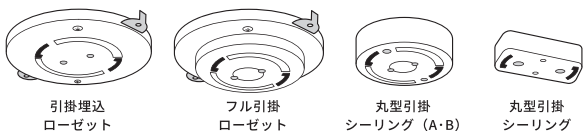

この度は本製品をお買い上げいただき誠にありがとうございます。

- ご使用前に本書を必ずお読みになり正しくお使いください。お読みになった後は、いつでも取り出せるところに大切に保管してください。
- 「警告」「ご注意」を必ずお読みください。
- この商品を使用できるのは日本国内のみで、国外では使用できません。

【工務店・電気工事店様へ】 この取扱説明書は、設置後必ずお客様へお渡しください。

警告

■ 次のような場所には取り付けしないでください。

- 落下によるケガのおそれがあります。
  - ・補強のない薄い場所（ベニヤ板、石こうボードなど）
  - ・傾斜した場所

■ 次のような配線器具には取り付けしないでください。

1. 火災、感電、落下によるケガのおそれがあります。
     - ・がたついたり、破損しているもの
     - ・斜めに取り付けられたもの
     - ・配線だけのもの
     - ・電源端子露出タイプ
2. 工事店、電気店に配線器具の交換をご依頼ください。
   (交換には資格が必要です)

■ 交流 100V 以外で使用しないでください。

過電圧を加えると加熱し、火災、感電のおそれがあります。

■ ランプは器具表示のものを使用してください。

間違った種類、ワット数のランプを使用すると火災のおそれがあります。

■ 異常を感じた場合は、速やかに電源を切ってください。

異常事態が収まったことを確認し、工事店、電気店にご相談ください。

■ 器具を改造したり、部品交換をしないでください。

火災、感電、落下のおそれがあります。

注意

■ 照明器具には寿命があります。

外観に寿命がなくとも、内部は劣化していきますので、定期的な点検・交換を行ってください。点検せず長時間使い続けると稀に火災、感電、落下などに至る場合があります。
※1年に1回は自主点検を行ってください。

■ 点灯中、消灯直後にランプやその周辺を触らないでください。

火傷の原因となります。

■ 浴室などの湿気が多い場所や屋外で使用しないでください。

火災、感電の原因となります。
※この器具は防湿、防雨型ではありません。

■ 高温になるものを器具の間近に置かないでください。

布や紙などの燃えやすいものを被せないでください。火災の原因となります。

■ 器具を強く揺らしたりむやみに動かさないでください。

器具がぶつかったり、落下するおそれがあります。

お手入れの仕方

■ 明るくご使用いただくために、6ヶ月ごとに照明器具のお掃除をしてください。

- 器具をお手入れする際は必ず電源を切ってください。
- ・シェードはぬるま湯、または中性洗剤を浸した布を回く絞ってから拭いてください。
- ・ウッドシェードは乾いた布で拭いてください。

【警告】

- ・器具、ランプは水洗いしないでください。

【ご注意】

- ・ベンジン、シンナーなどの薬品で拭いたり、殺虫剤をかけたらないでください。故障や色落ちの原因となります。
- ・金属部分をクレンザーやたわしで磨かないでください。傷や腐食の原因となります。

⚠️ 天井の配線器具をご確認ください

天井面に左図のような配線器具（引掛シーリング）が設置してあれば取り付けが可能です。付いていない場合は、電気工事店にご相談ください。