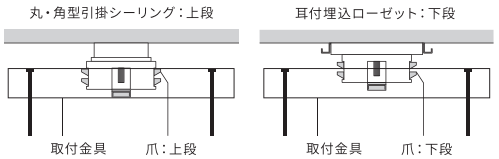

< 天井電源の種類 >

❗ 天井電源の種類によって緑色の爪の設置位置が異なります。

❗ ワイヤーの調節で高さを変更できます。

- 1 本体からローレットナットを取り外し、取付金具とワンタッチアダプタをフランジカバーから外します。
- 2 ワンタッチアダプタを天井電源へ取り付け、図のように取付金具をはめ込みます。緑色の爪がしっかり引っかかっているのを確認し、緑ボタンをロックします。
- 3 アダプタの接続端子 (A) と本体の接続端子 (B) を繋ぎ本体をローレットナットで固定します。
- 4 リモコンを操作して点灯・消灯をご確認ください。
※リモコンの操作方法は別途説明書をご確認ください