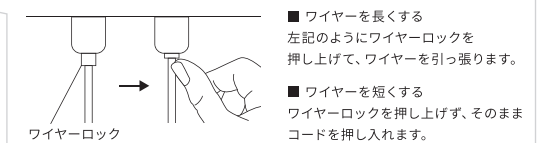

【警告】

- ・器具、ランプは水洗いしないでください。

【ご注意】

- ・ベンジン、シンナーなどの薬品で拭いたり、殺虫剤をかけたらないでください。故障や色落ちの原因となります。
- ・金属部分をクレンザーやたわしで磨かないでください。傷や腐食の原因となります。

⚠️ 天井の配線器具をご確認ください

天井面に左図のような配線器具（引掛シーリング）が設置してあれば取り付けが可能です。付いていない場合は、電気工事店にご相談ください。

< 天井電源の種類 >

❗ 天井電源の種類によって緑色の爪の設置位置が異なります。

❗ ワイヤーの調節で高さを変更できます。

- 1 本体からローレットナットを取り外し、取付金具とワンタッチアダプタをフランジカバーから外します。
- 2 ワンタッチアダプタを天井電源へ取り付け、図のように取付金具をはめ込みます。緑色の爪がしっかり引っかかっているのを確認し、緑ボタンをロックします。
- 3 アダプタの接続端子 (A) と本体の接続端子 (B) を繋ぎ本体をローレットナットで固定します。
- 4 リモコンを操作して点灯・消灯をご確認ください。
※リモコンの操作方法は別途説明書をご確認ください