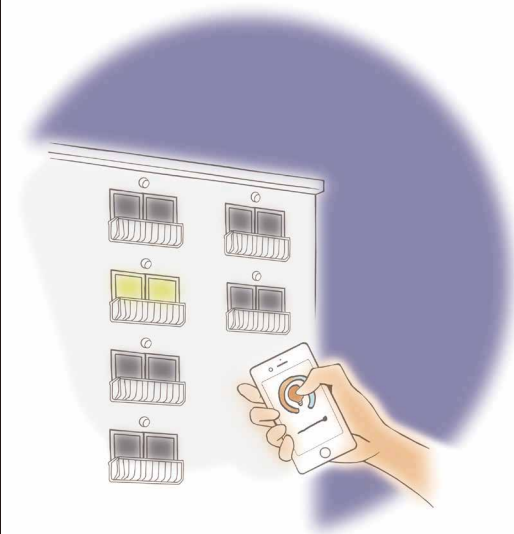

TOLIGO
Your Ideal Home

調光・調色
トリゴLED電球

トリゴLED電球の主な機能

便利な使い方

電球の初期設定、接続方法については
こちらのTOLIGOサイトからご確認ください。

スマホで電球をコントロール
スマホから操作ができます。
スイッチから離れた場所でも電球の操作ができます。

調光・調色機能
明るさや色温度(暖色・寒色)の変更ができます。
シーンに合わせて灯りを使い分けることができます。

外出先からの操作
夜間、帰宅前に点灯させておけば安心です。
消し忘れの防止にもなります。

タイマー機能
設定した時間に照明のオン・オフができます。
暗くなる時間に合わせて設定をしていれば、
お留守番をしている家族が寂しい思いをしませんね。

音声操作
Google Home、Amazon Echoに対応。
アプリと連携することで、音声での操作が可能です。
「電気を点けて!」と指示するだけでOKです♪

家族や仲間と設定共有
アプリの設定は家族や仲間と共有できます。
面倒な設定もありません。

目覚まし機能
朝日に起こされるように目覚めたいときは、
起床時間でタイマーを設定!

夜間の防犯
夜間、外出先から電球を点けておく
防犯対策になります。

家族の帰宅を確認
アプリで電球の状態が分かるので、
家族の帰宅を確認することができます。
子供部屋の消灯確認にも!

専用リモコン(別売)

家の中ではリモコンで・・・という方も安心!
専用リモコンで調光・調色などの操作を行うことができます。
4つのチャンネルがあり、照明器具ごとに登録する機能、
お部屋ごとに電球を操作できるグループ機能があります。
1灯ずつの登録や、4球まとめての登録ができるため、
便利にご使用いただけます。