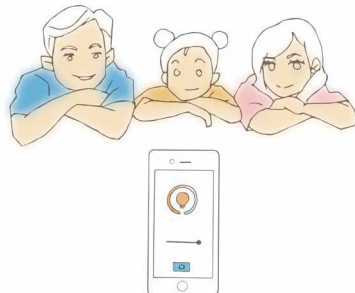

TOLIGO
Your Ideal Home

調光・調色
トリゴLED電球

トリゴLED電球の主な機能

便利な使い方

電球の初期設定、接続方法については
こちらのTOLIGOサイトからご確認ください。

スマホで電球をコントロール
スマホから操作ができます。
スイッチから離れた場所でも電球の操作ができます。

調光・調色機能
明るさや色温度(暖色・寒色)の変更ができます。
シーンに合わせて灯りを使い分けることができます。

外出先からの操作
夜間、帰宅前に点灯させておけば安心です。
消し忘れの防止にもなります。

タイマー機能
設定した時間に照明のオン・オフができます。
暗くなる時間に合わせて設定をしていれば、
お留守番をしている家族が寂しい思いをしませんね。

音声操作
Google Home、Amazon Echoに対応。
アプリと連携することで、音声での操作が可能です。
「電気を点けて!」と指示するだけでOKです♪

家族や仲間と設定共有
アプリの設定は家族や仲間と共有できます。
面倒な設定もありません。

目覚まし機能
朝日に起こされるように目覚めたいときは、
起床時間でタイマーを設定!

夜間の防犯
夜間、外出先から電球を点けておく
防犯対策になります。

家族の帰宅を確認
アプリで電球の状態が分かるので、
家族の帰宅を確認することができます。
子供部屋の消灯確認にも!

専用リモコン(別売)

家の中ではリモコンで・・・という方も安心!
専用リモコンで調光・調色などの操作を行うことができます。
4つのチャンネルがあり、照明器具ごとに登録する機能、
お部屋ごとに電球を操作できるグループ機能があります。
1灯ずつの登録や、4球まとめての登録ができるため、
便利にご使用いただけます。