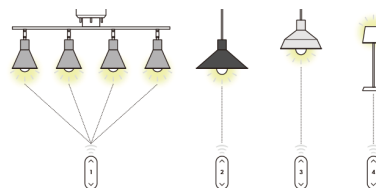

TOLIGO
Your Ideal Home

調光・調色
トリゴLED電球

トリゴLED電球の主な機能

便利な使い方

電球の初期設定、接続方法については
こちらのTOLIGOサイトからご確認ください。

スマホで電球をコントロール
スマホから操作ができます。
スイッチから離れた場所でも電球の操作ができます。

調光・調色機能
明るさや色温度(暖色・寒色)の変更ができます。
シーンに合わせて灯りを使い分けることができます。

目覚まし機能
朝日に起こされるように目覚めたいときは、
起床時間でタイマーを設定!

夜間の防犯
夜間、外出先から電球を点けておく
防犯対策になります。

家族の帰宅を確認
アプリで電球の状態が分かるので、
家族の帰宅を確認することができます。
子供部屋の消灯確認にも!

専用リモコン(別売)

家の中ではリモコンで・・・という方も安心!
専用リモコンで調光・調色などの操作を行うことができます。
4つのチャンネルがあり、照明器具ごとに登録する機能、
お部屋ごとに電球を操作できるグループ機能があります。
1灯ずつの登録や、4球まとめての登録ができるため、
便利にご使用いただけます。

※電球のタイマー機能は、リモコン単体でご利用いただけません。
ご了承ください。

リモコンの詳しい使用方法については
こちらのTOLIGOサイトからご確認ください。

商品仕様

名称	調光調色トリゴLED電球 TOLIGO 2.4G+wifi
価格	2,500円(税別)
型番	TLG-B001
寸法	直径60×高さ110(mm)
口金	E26
明るさ	電球色750lm/昼光色800lm(最大値)
色温度	3000K~6500K
重量	約75(g)
材質	アルミ合金 PC
消費電力	8W
電圧	100V 50/60Hz
入力電流	150mA
ビーム角度	200度
仕様	スマホでの操作にはWi-Fi環境が必要です。 (IEEE802.11b/g/n 2.4GHzによる接続)